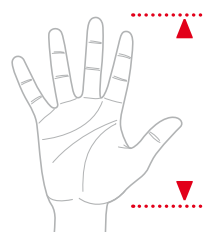

Design med tre lika stora knappar

Contour Mouse har fem knappar, bland annat en tredje fullstor knapp i mitten. De tre primära knapparna är avlånga så att fingrarna kan vila på dem. Det går då att klicka med sträckta fingrar med små, mjuka rörelser utan att böja fingrarna. Tummen vilar längs sidan mellan framåt-/bakåtknappen och skrollhjulet som sitter på musens sida.

Funktioner

- A Vänsterklick.** Använd den stora vänsterknappen för att vänsterklicka.
- B Mittklick.** Använd mittklick-knappen för att aktivera auto-scroll.
- C Högerklick.** Använd den stora högerknappen för att högerklicka.
- D Scrollhjul.** Sidan rullar upp och ner..
- E Framåt-/bakåtknapp.** Bläddrar framåt och bakåt i de flesta webbläsare.

Hitta rätt storlek

Du hittar rätt storlek genom att mäta längden från långfingrets spets till den första linjen längs handleden.

L
Över 19 cm

M
17 - 19 cm

S
Under 17 cm

| Längd | Din storlek | Höger | Vänster |
|-------------|-------------|-------|---------|
| Över 19 cm | L | x | |
| 17 - 19 cm | M | x | x |
| Under 17 cm | S | x | x |