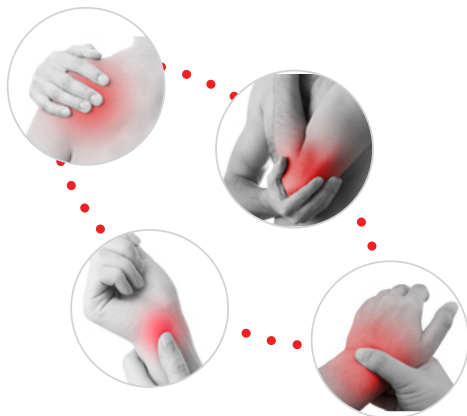

En veckas sjukfrånvaro är dyrt för företaget

SINTEF har i samarbete med NHO genomfört en norsk enkätundersökning bland NHO:s medlemsföretag. Undersökningen visar att en veckas sjukfrånvaro kostar norska företag minst 10 000 kronor per arbetsdag i förlorad produktion och ökade utgifter.

Många fall av sjukfrånvaro kan undvikas om företaget arbetar med hälsobefrämjande och förebyggande åtgärder. RollerMouse gör ergonomi lönsamt och enkelt. En RollerMouse kostar ungefär lika mycket som en dags sjukfrånvaro.

Källa: Rapport från SINTEF/NHO.

*Undersökning genomförd i samarbete med Coxit Kommune, Norge/4 000 deltagare.